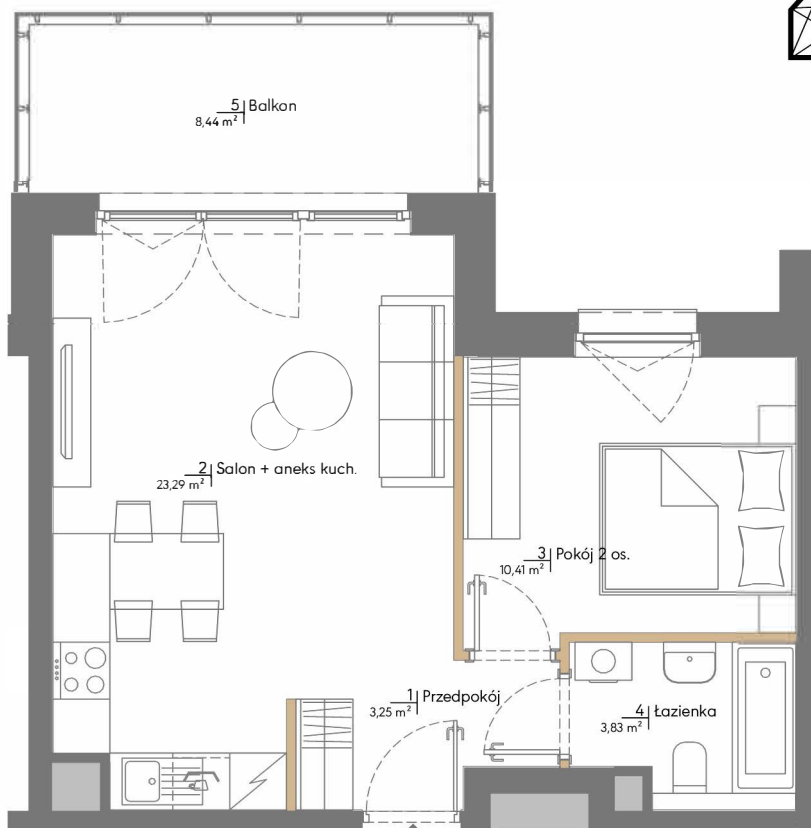

RZUT MIESZKANIA 6.05

40,78 M² 1 PIĘTRO

FOLWARK

JANKOWICE

1898

POWIERZCHNIA UŻYTKOWA

nie uwzględnia powierzchni pod ścianami działowymi

1 Przedpokój	3,25 m ²
2 Salon + aneks kuch.	23,29 m ²
3 Pokój 2 os.	10,41 m ²
4 Łazienka	3,83 m ²
RAZEM	40,78 m²

RZUT KONDYGNACJI

Powierzchnia (bez ścian działowych) 41,71 m²

Powierzchnia pod ścianami działowymi 0,93 m²

Uwaga:

1. Aranżacja lokalu mieszkalnego przedstawiona na rzucie jest przykładowa. W toku dalszego projektowania lub zmian lokatorskich mogą nastąpić zmiany w stosunku do informacji zawartych na karcie katalogowej, w szczególności w układzie pomieszczeń, usytuowaniu elementów nadających się do demontażu, takich jak np. ścianki działowe.
2. Informacje na karcie nie stanowią oferty handlowej w rozumieniu art. 66 kodeksu cywilnego.