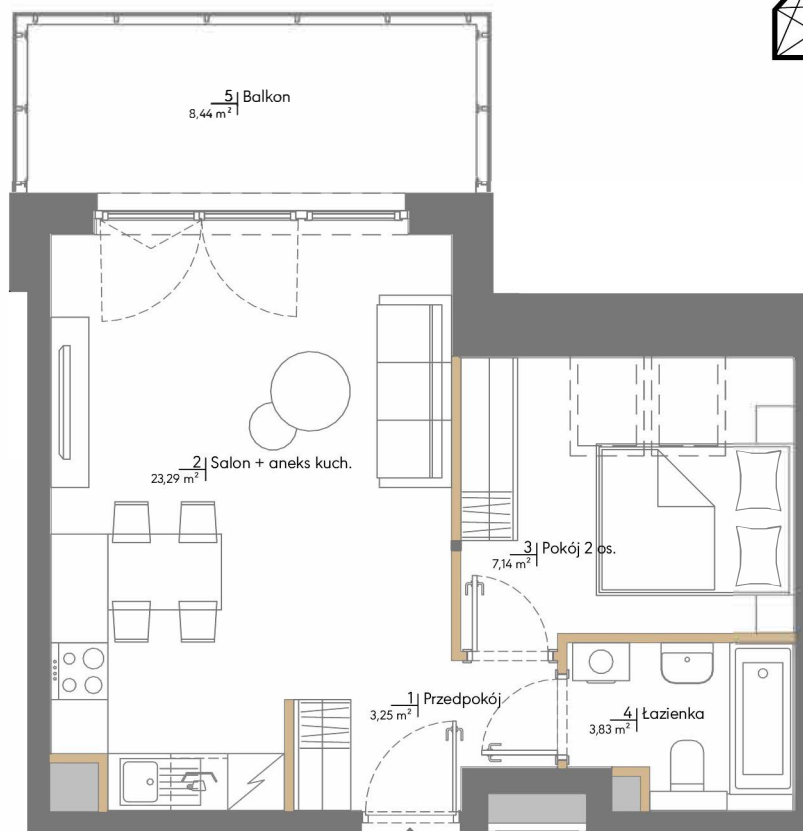

RZUT MIESZKANIA 6.08

37,51 M² 2 PIĘTRO

FOLWARK

JANKOWICE

1898

POWIERZCHNIA UŻYTKOWA

nie uwzględnia powierzchni pod ścianami działowymi

1 Przedpokój	3,25 m ²
2 Salon + aneks kuch.	23,29 m ²
3 Pokój 2 os.	7,14 m ²
4 łazienka	3,83 m ²
RAZEM	37,51 m²

RZUT KONDYGNACJI

Powierzchnia (bez ścian działowych) 38,27 m²

Powierzchnia pod ścianami działowymi 0,76 m²

Uwaga:

1. Aranżacja lokalu mieszkalnego przedstawiona na rzucie jest przykładowa. W toku dalszego projektowania lub zmian lokatorskich mogą nastąpić zmiany w stosunku do informacji zawartych na karcie katalogowej, w szczególności w układzie pomieszczeń, usytuowaniu elementów nadających się do demontażu, takich jak np. ścianki działowe.
2. Informacje na karcie nie stanowią oferty handlowej w rozumieniu art. 66 kodeksu cywilnego.