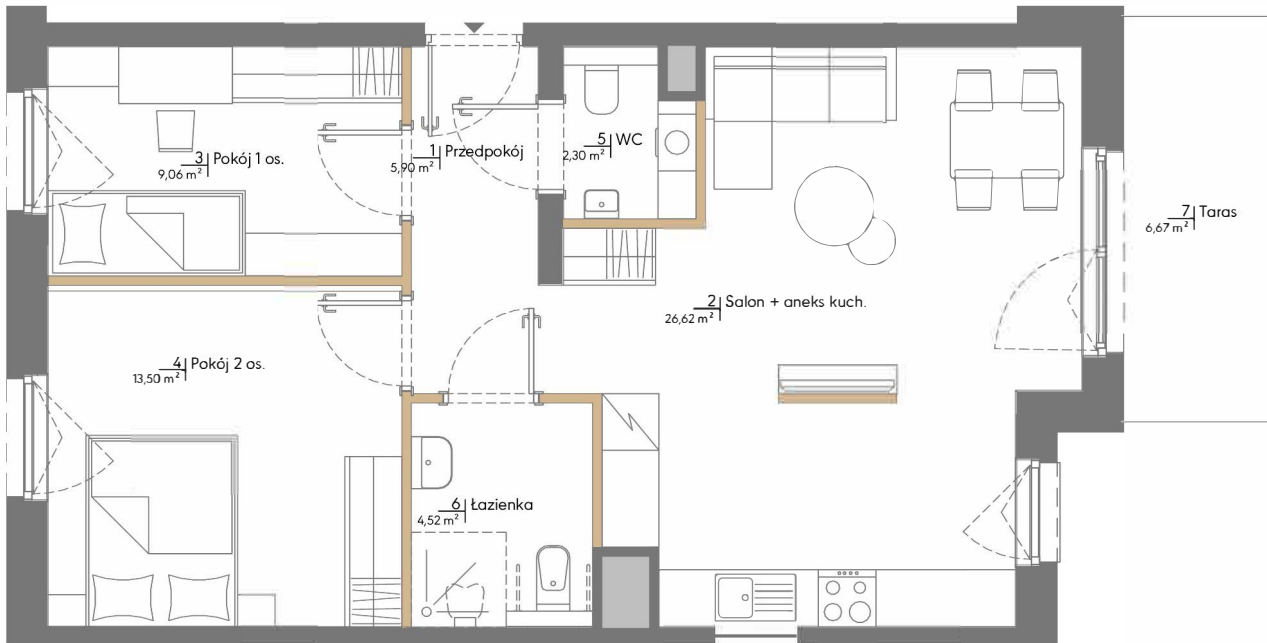

RZUT MIESZKANIA 4.03

61,90 M² PARTER

FOLWARK

JANKOWICE

1898

POWIERZCHNIA UŻYTKOWA

nie uwzględnia powierzchni pod ścianami działowymi

RZUT KONDYGNACJI

1 Przedpokój	5,90 m ²
2 Salon + aneks kuch.	26,62 m ²
3 Pokój 1 os.	9,06 m ²
4 Pokój 2 os.	13,50 m ²
5 WC	2,30 m ²
6 Łazienka	4,52 m ²
RAZEM	61,90 m²

Powierzchnia (bez ścian działowych) 63,64 m²

Powierzchnia pod ścianami działowymi 1,74 m²

Uwaga:

1. Aranżacja lokalu mieszkalnego przedstawiona na rzucie jest przykładowa. W toku dalszego projektowania lub zmian lokatorskich mogą nastąpić zmiany w stosunku do informacji zawartych na karcie katalogowej, w szczególności w układzie pomieszczeń, usytuowaniu elementów nadających się do demontażu, takich jak np. ścianki działowe.
2. Informacje na karcie nie stanowią oferty handlowej w rozumieniu art. 66 kodeksu cywilnego.