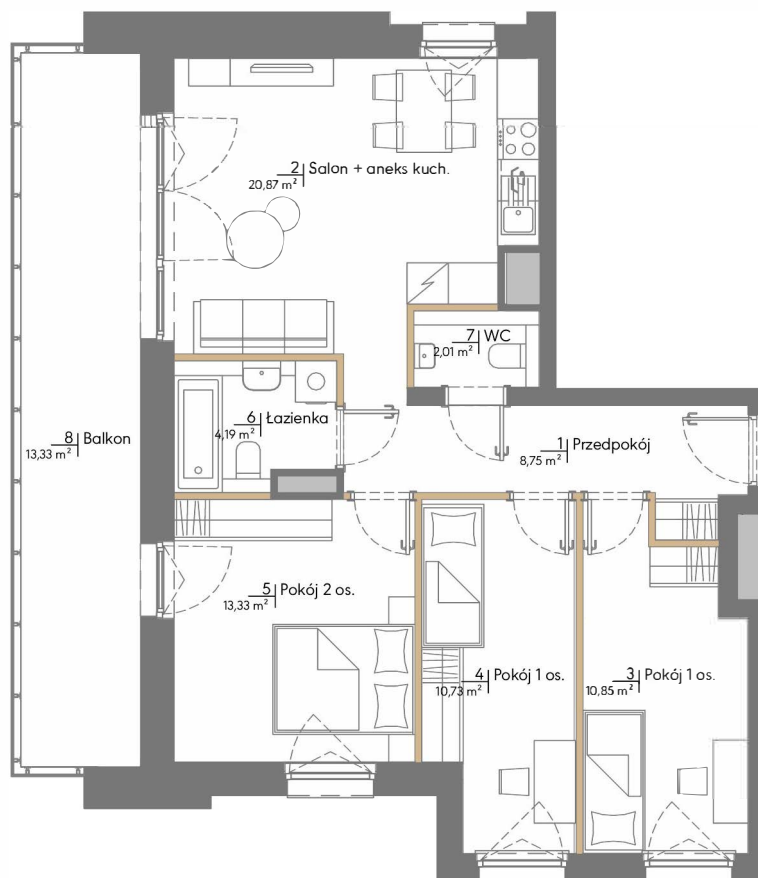

RZUT MIESZKANIA 7.04**70,73 M² 1 PIĘTRO****FOLWARK**

JANKOWICE

1898

**POWIERZCHNIA UŻYTKOWA**

nie uwzględnia powierzchni pod ścianami działowymi

RZUT KONDYGNACJI

1 Przedpokój	8,75 m ²
2 Salon + aneks kuch.	20,87 m ²
3 Pokój 1 os.	10,85 m ²
4 Pokój 1 os.	10,73 m ²
5 Pokój 2 os.	13,33 m ²
6 Łazienka	4,19 m ²
7 WC	2,01 m ²
RAZEM	70,73 m²

Powierzchnia (bez ścian działowych) 73,06 m²**Powierzchnia pod ścianami działowymi 2,33 m²**

Uwaga:

1. Aranżacja lokalu mieszkalnego przedstawiona na rzucie jest przykładowa. W toku dalszego projektowania lub zmian lokatorskich mogą nastąpić zmiany w stosunku do informacji zawartych na karcie katalogowej, w szczególności w układzie pomieszczeń, usytuowaniu elementów nadających się do demontażu, takich jak np. ścianki działowe.
2. Informacje na karcie nie stanowią oferty handlowej w rozumieniu art. 66 kodeksu cywilnego.