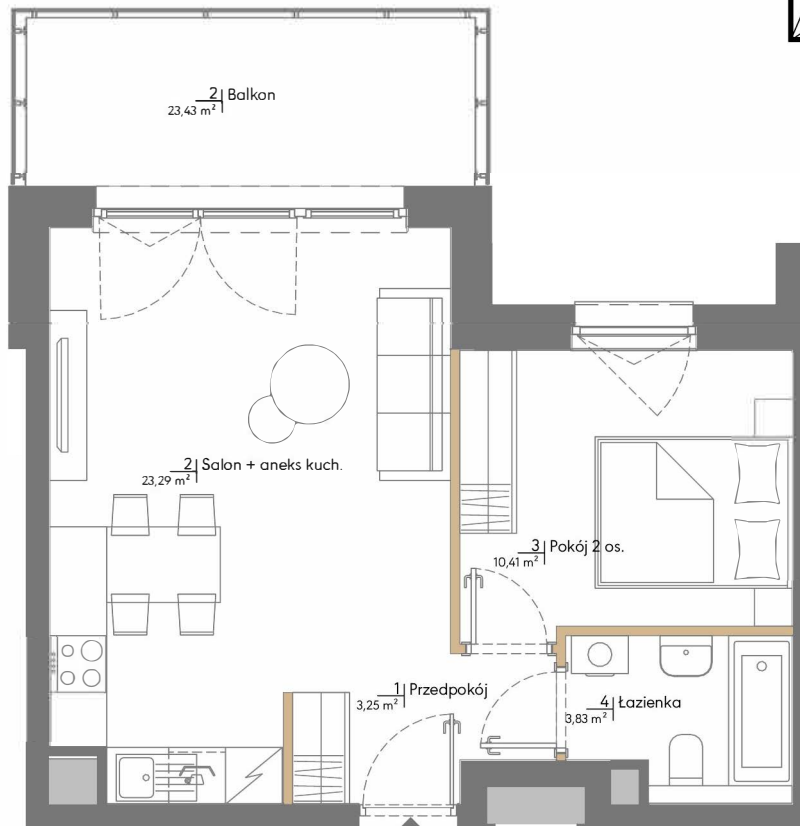

RZUT MIESZKANIA 7.05

40,78 M² 1 PIĘTRO

FOLWARK

JANKOWICE

1898

POWIERZCHNIA UŻYTKOWA

nie uwzględnia powierzchni pod ścianami działowymi

RZUT KONDYGNACJI

1 Przedpokój	3,25 m ²
2 Salon + aneks kuch.	23,29 m ²
3 Pokój 2 os.	10,41 m ²
4 Łazienka	3,83 m ²
RAZEM	40,78 m²

Powierzchnia (bez ścian działowych) 41,71 m²

Powierzchnia pod ścianami działowymi 0,93 m²

Uwaga:

1. Aranżacja lokalu mieszkalnego przedstawiona na rzucie jest przykładowa. W toku dalszego projektowania lub zmian lokatorskich mogą nastąpić zmiany w stosunku do informacji zawartych na karcie katalogowej, w szczególności w układzie pomieszczeń, usytuowaniu elementów nadających się do demontażu, takich jak np. ścianki działowe.
2. Informacje na karcie nie stanowią oferty handlowej w rozumieniu art. 66 kodeksu cywilnego.