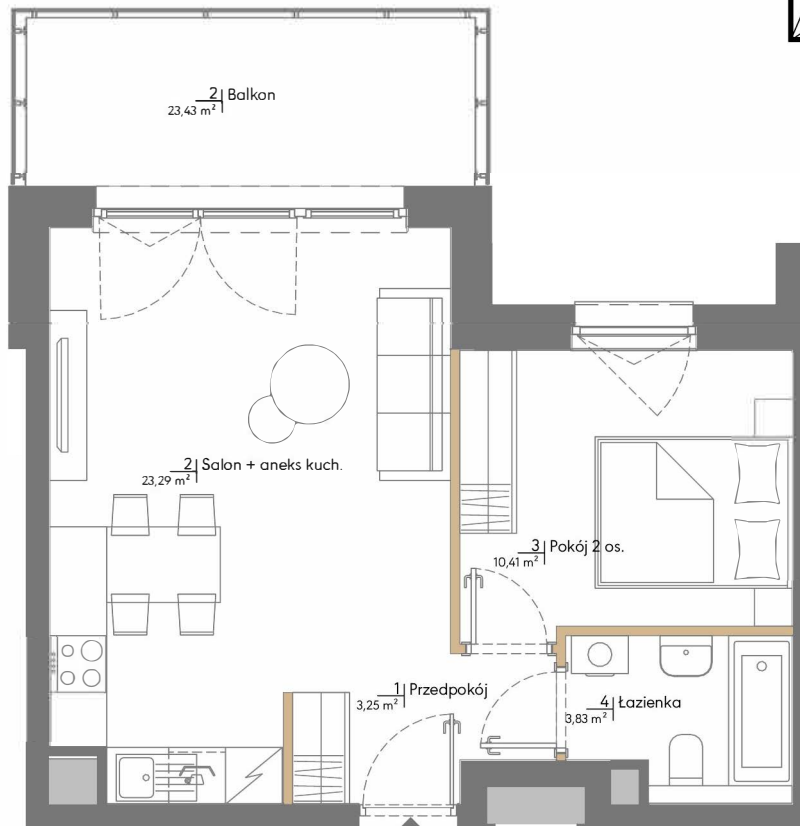

RZUT MIESZKANIA 4.05

40,78 M² 1 PIĘTRO

FOLWARK

JANKOWICE

1898

POWIERZCHNIA UŻYTKOWA

nie uwzględnia powierzchni pod ścianami działowymi

RZUT KONDYGNACJI

1 Przedpokój	3,25 m ²
2 Salon + aneks kuch.	23,29 m ²
3 Pokój 2 os.	10,41 m ²
4 Łazienka	3,83 m ²
RAZEM	40,78 m²

Powierzchnia (bez ścian działowych) 41,71 m²

Powierzchnia pod ścianami działowymi 0,93 m²

Uwaga:

1. Aranżacja lokalu mieszkalnego przedstawiona na rzucie jest przykładowa. W toku dalszego projektowania lub zmian lokatorskich mogą nastąpić zmiany w stosunku do informacji zawartych na karcie katalogowej, w szczególności w układzie pomieszczeń, usytuowaniu elementów nadających się do demontażu, takich jak np. ścianki działowe.
2. Informacje na karcie nie stanowią oferty handlowej w rozumieniu art. 66 kodeksu cywilnego.