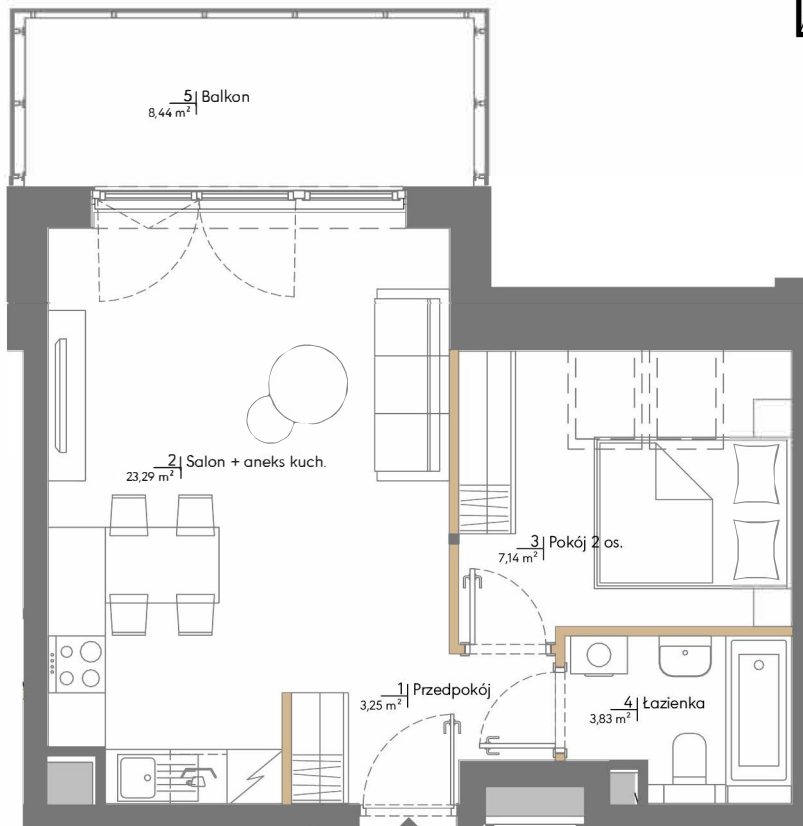

RZUT MIESZKANIA 7.08

37,51 M² 2 PIĘTRO

FOLWARK

JANKOWICE

1898

POWIERZCHNIA UŻYTKOWA

nie uwzględnia powierzchni pod ścianami działowymi

RZUT KONDYGNACJI

1 Przedpokój	3,25 m ²
2 Salon + aneks kuch.	23,29 m ²
3 Pokój 2 os.	7,14 m ²
4 Łazienka	3,83 m ²
RAZEM	37,51 m²

Powierzchnia (bez ścian działowych) 38,27 m²

Powierzchnia pod ścianami działowymi 0,76 m²

Uwaga:

1. Aranżacja lokalu mieszkalnego przedstawiona na rzucie jest przykładowa. W toku dalszego projektowania lub zmian lokatorskich mogą nastąpić zmiany w stosunku do informacji zawartych na karcie katalogowej, w szczególności w układzie pomieszczeń, usytuowaniu elementów nadających się do demontażu, takich jak np. ścianki działowe.
2. Informacje na karcie nie stanowią oferty handlowej w rozumieniu art. 66 kodeksu cywilnego.