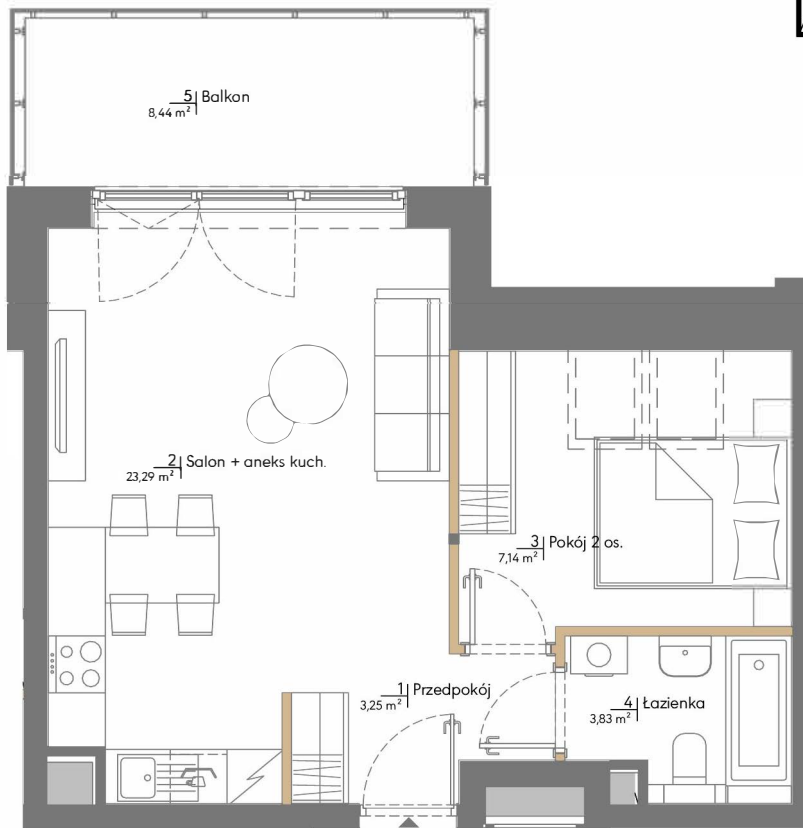

RZUT MIESZKANIA 4.08

37,51 M² 2 PIĘTRO

FOLWARK

JANKOWICE

1898

POWIERZCHNIA UŻYTKOWA

nie uwzględnia powierzchni pod ścianami działowymi

RZUT KONDYGNACJI

1 Przedpokój	3,25 m ²
2 Salon + aneks kuch.	23,29 m ²
3 Pokój 2 os.	7,14 m ²
4 Łazienka	3,83 m ²
RAZEM	37,51 m²

Powierzchnia (bez ścian działowych) 38,27 m²

Powierzchnia pod ścianami działowymi 0,76 m²

Uwaga:

1. Aranżacja lokalu mieszkalnego przedstawiona na rzucie jest przykładowa. W toku dalszego projektowania lub zmian lokatorskich mogą nastąpić zmiany w stosunku do informacji zawartych na karcie katalogowej, w szczególności w układzie pomieszczeń, usytuowaniu elementów nadających się do demontażu, takich jak np. ścianki działowe.
2. Informacje na karcie nie stanowią oferty handlowej w rozumieniu art. 66 kodeksu cywilnego.