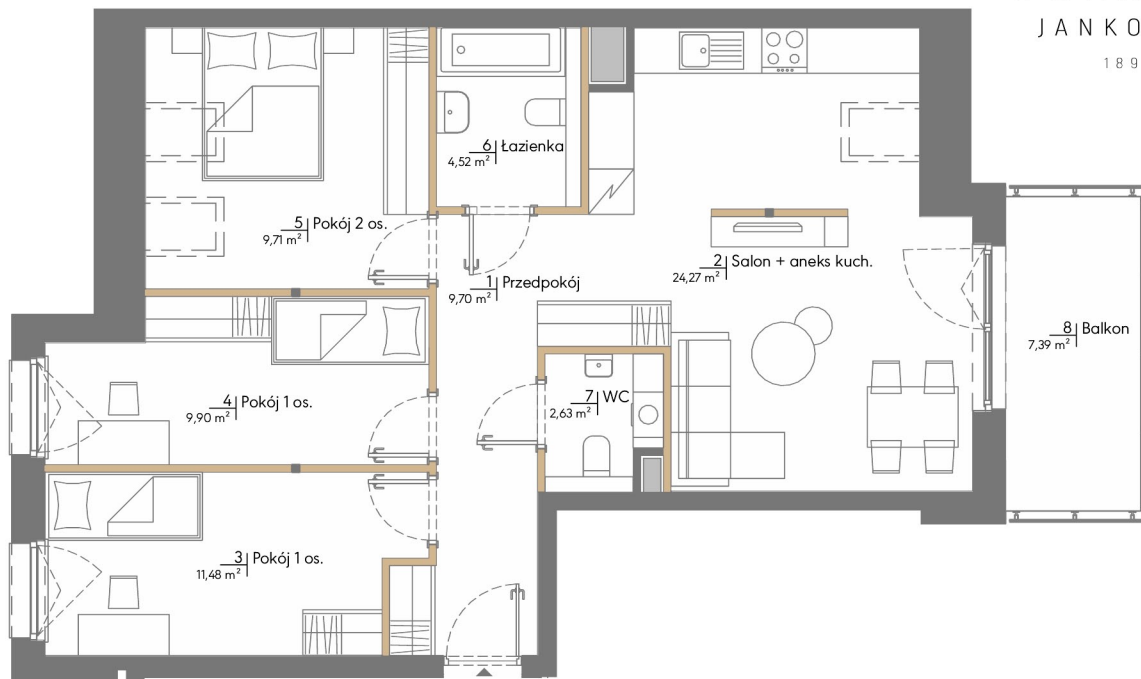

RZUT MIESZKANIA 7.16**72,21 M² 2 PIĘTRO****FOLWARK**

JANKOWICE

1898

**POWIERZCHNIA UŻYTKOWA**

nie uwzględnia powierzchni pod ścianami działowymi

RZUT KONDYGNACJI

1 Przedpokój	9,70 m ²
2 Salon + aneks kuch.	24,27 m ²
3 Pokój 1 os.	11,48 m ²
4 Pokój 1 os.	9,90 m ²
5 Pokój 2 os.	9,71 m ²
6 Łazienka	4,52 m ²
7 WC	2,63 m ²
RAZEM	72,21 m²

Powierzchnia (bez ścian działowych) 74,74 m²
Powierzchnia pod ścianami działowymi 2,53 m²

Uwaga:

1. Aranżacja lokalu mieszkalnego przedstawiona na rzucie jest przykładowa. W toku dalszego projektowania lub zmian lokatorskich mogą nastąpić zmiany w stosunku do informacji zawartych na karcie katalogowej, w szczególności w układzie pomieszczeń, usytuowaniu elementów nadających się do demontażu, takich jak np. ścianki działowe.
2. Informacje na karcie nie stanowią oferty handlowej w rozumieniu art. 66 kodeksu cywilnego.