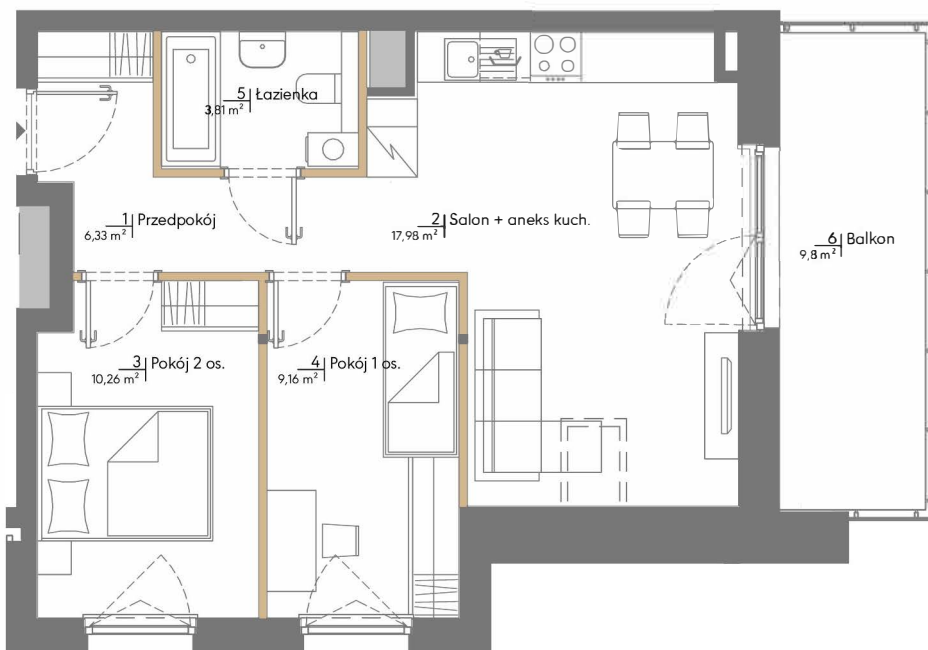

RZUT MIESZKANIA 4.18

47,54 M² 2 PIĘTRO

FOLWARK

JANKOWICE

1898

POWIERZCHNIA UŻYTKOWA

nie uwzględnia powierzchni pod ścianami działowymi

RZUT KONDYGNACJI

1 Przedpokój	6,33 m ²
2 Salon + aneks kuch.	17,98 m ²
3 Pokój 2 os.	10,26 m ²
4 Pokój 1 os.	9,16 m ²
5 Łazienka	3,81 m ²
RAZEM	47,54 m²

Powierzchnia (bez ścian działowych) 49,68 m²

Powierzchnia pod ścianami działowymi 2,14 m²

Uwaga:

1. Aranżacja lokalu mieszkalnego przedstawiona na rzucie jest przykładowa. W toku dalszego projektowania lub zmian lokatorskich mogą nastąpić zmiany w stosunku do informacji zawartych na karcie katalogowej, w szczególności w układzie pomieszczeń, usytuowaniu elementów nadających się do demontażu, takich jak np. ścianki działowe.
2. Informacje na karcie nie stanowią oferty handlowej w rozumieniu art. 66 kodeksu cywilnego.