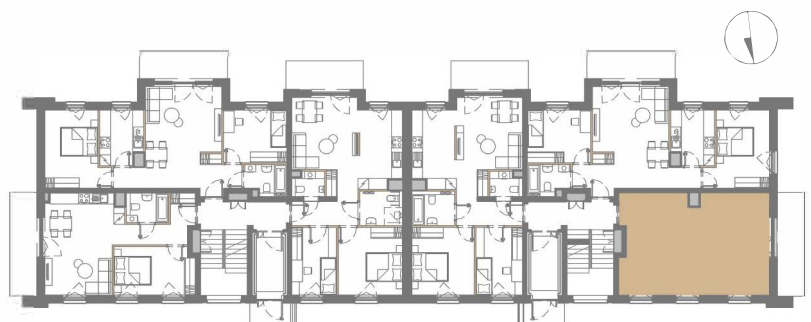

RZUT MIESZKANIA 5.12

44,26 M² PARTER

FOLWARK

JANKOWICE

1898

POWIERZCHNIA UŻYTKOWA

nie uwzględnia powierzchni pod ścianami działowymi

RZUT KONDYGNACJI

1 Przedpokój	6,33 m ²
2 Salon + aneks kuch.	22,33 m ²
3 Pokój 2 os.	11,79 m ²
4 łazienka	3,81 m ²
RAZEM	44,26 m²

Powierzchnia (bez ścian działowych) 45,46 m²
Powierzchnia pod ścianami działowymi 1,20 m²

Uwaga:

1. Aranżacja lokalu mieszkalnego przedstawiona na rzucie jest przykładowa. W toku dalszego projektowania lub zmian lokatorskich mogą nastąpić zmiany w stosunku do informacji zawartych na karcie katalogowej, w szczególności w układzie pomieszczeń, usytuowaniu elementów nadających się do demontażu, takich jak np. ścianki działowe.
2. Informacje na karcie nie stanowią oferty handlowej w rozumieniu art. 66 kodeksu cywilnego.