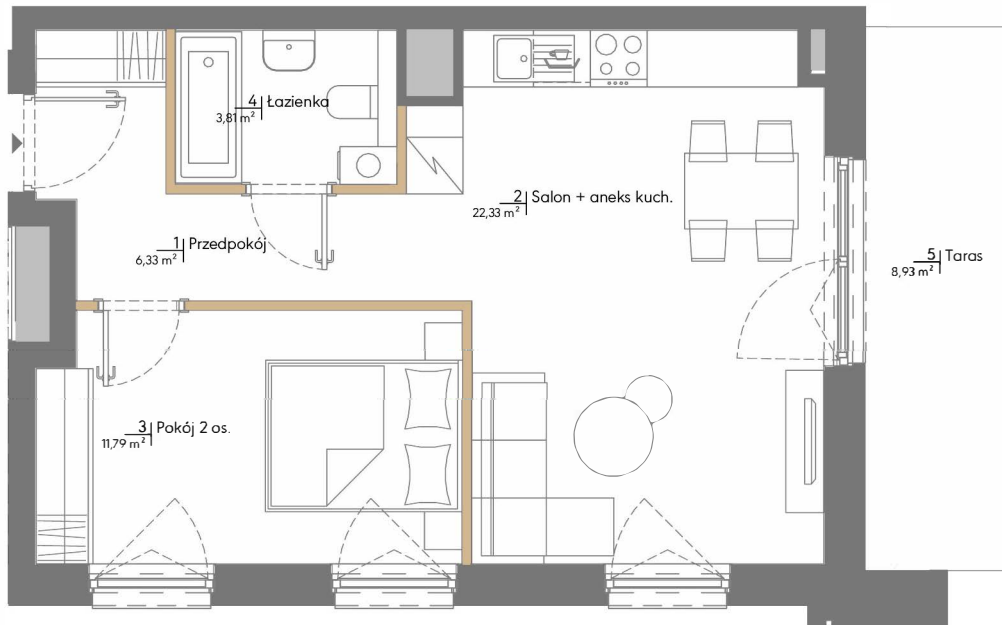

RZUT MIESZKANIA 5.12

44,26 M² PARTER

FOLWARK

JANKOWICE

1898

POWIERZCHNIA UŻYTKOWA

nie uwzględnia powierzchni pod ścianami działowymi

RZUT KONDYGNACJI

1 Przedpokój	6,33 m ²
2 Salon + aneks kuch.	22,33 m ²
3 Pokój 2 os.	11,79 m ²
4 łazienka	3,81 m ²
RAZEM	44,26 m²

Powierzchnia (bez ścian działowych) 45,46 m²
Powierzchnia pod ścianami działowymi 1,20 m²

Uwaga:

1. Aranżacja lokalu mieszkalnego przedstawiona na rzucie jest przykładowa. W toku dalszego projektowania lub zmian lokatorskich mogą nastąpić zmiany w stosunku do informacji zawartych na karcie katalogowej, w szczególności w układzie pomieszczeń, usytuowaniu elementów nadających się do demontażu, takich jak np. ścianki działowe.
2. Informacje na karcie nie stanowią oferty handlowej w rozumieniu art. 66 kodeksu cywilnego.