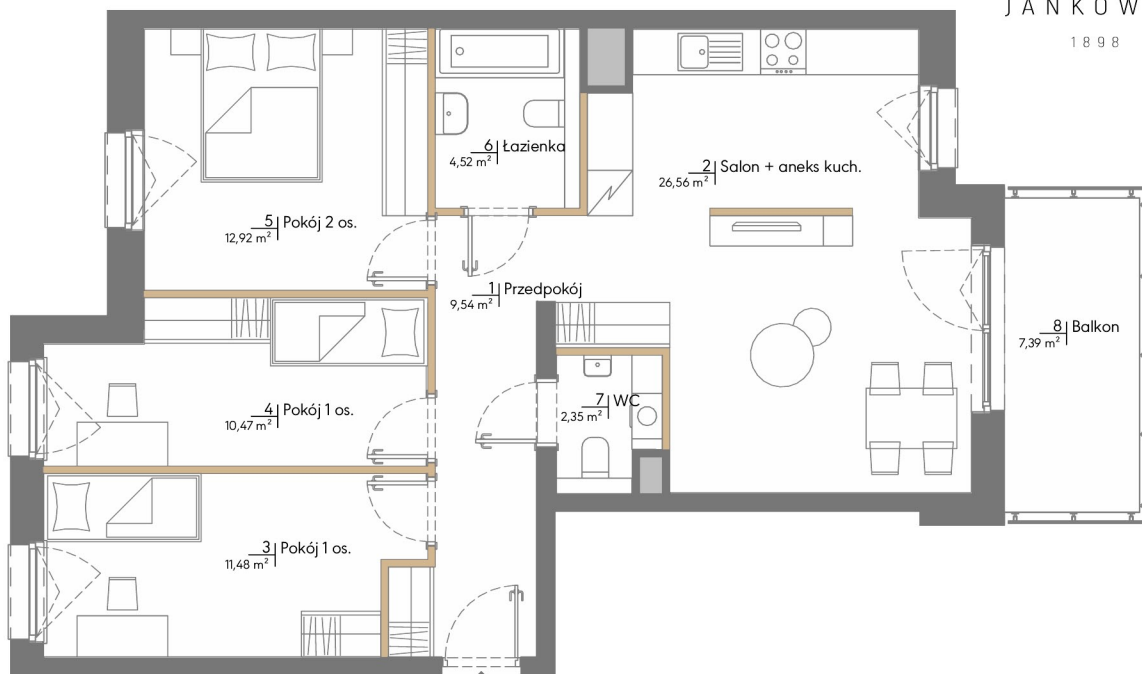

RZUT MIESZKANIA 8.13**77,84 M² 1 PIĘTRO****FOLWARK**

JANKOWICE

1898

**POWIERZCHNIA UŻYTKOWA**

nie uwzględnia powierzchni pod ścianami działowymi

RZUT KONDYGNACJI

1 Przedpokój	9,54 m ²
2 Salon + aneks kuch.	26,56 m ²
3 Pokój 1 os.	11,48 m ²
4 Pokój 1 os.	10,47 m ²
5 Pokój 2 os.	12,92 m ²
6 Łazienka	4,52 m ²
7 WC	2,35 m ²
RAZEM	77,84 m²

Powierzchnia (bez ścian działowych) 80,43 m²**Powierzchnia pod ścianami działowymi 2,59 m²**

Uwaga:

1. Aranżacja lokalu mieszkalnego przedstawiona na rzucie jest przykładowa. W toku dalszego projektowania lub zmian lokatorskich mogą nastąpić zmiany w stosunku do informacji zawartych na karcie katalogowej, w szczególności w układzie pomieszczeń, usytuowaniu elementów nadających się do demontażu, takich jak np. ścianki działowe.
2. Informacje na karcie nie stanowią oferty handlowej w rozumieniu art. 66 kodeksu cywilnego.