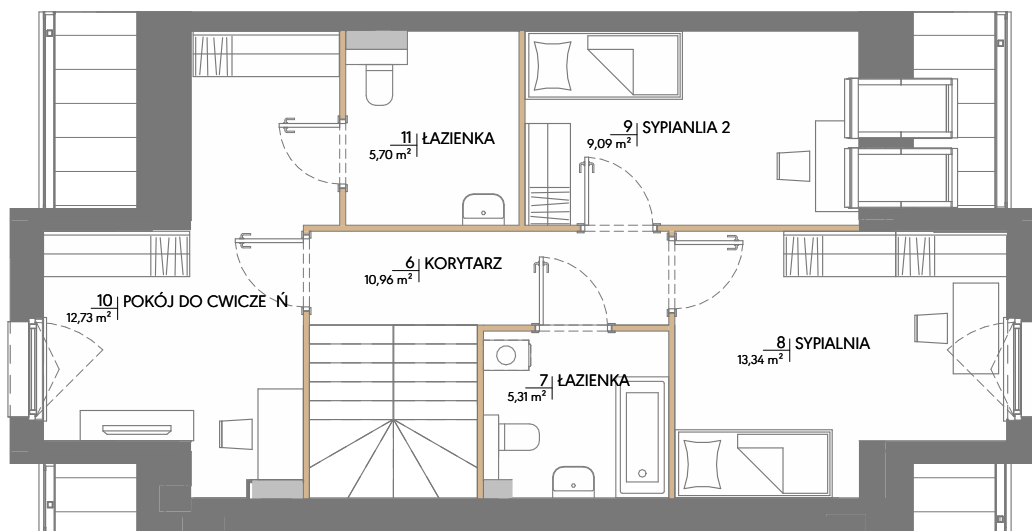

## POWIERZCHNIA UŻYTKOWA

nie uwzględnia powierzchni pod ścianami działowymi

PIĘTRO

6 KORYTARZ	10,96 m <sup>2</sup>
7 ŁAZIENKA	5,31 m <sup>2</sup>
8 SYPIALNIA	13,34 m <sup>2</sup>
9 SYPIALNIA 2	9,09 m <sup>2</sup>
10 POKÓJ DO CWICZEŃ	12,73 m <sup>2</sup>
11 ŁAZIENKA	5,70 m <sup>2</sup>
<b>RAZEM</b>	<b>57,13 m<sup>2</sup></b>

Powierzchnia (bez ścian działowych)

**Powierzchnia pod ścianami działowymi**

Uwaga:

1. Aranżacja lokalu mieszkalnego przedstawiona na rzucie jest przykładowa. W toku dalszego projektowania lub zmian lokatorskich mogą nastąpić zmiany w stosunku do informacji zawartych na karcie katalogowej, w szczególności w układzie pomieszczeń, usytuowaniu elementów nadających się do demontażu, takich jak np. ścianki działowe.
2. Informacje na karcie nie stanowią oferty handlowej w rozumieniu art. 66 kodeksu cywilnego.

## POWIERZCHNIA UŻYTKOWA

nie uwzględnia powierzchni pod ścianami działowymi

PARTER

1 WIATROŁAP	6,46 m <sup>2</sup>
2 PRZEDPOKÓJ	2,73 m <sup>2</sup>
3 KUCHNIA	11,00 m <sup>2</sup>
4 SALON	38,35 m <sup>2</sup>
5 WC	1,18 m <sup>2</sup>
<b>RAZEM</b>	<b>59,73 m<sup>2</sup></b>