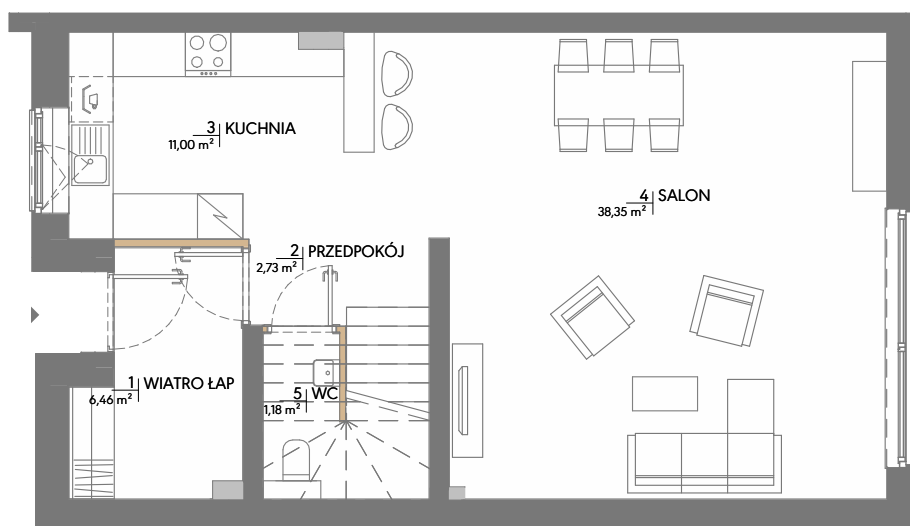

Powierzchnia (bez ścian działowych)

**Powierzchnia pod ścianami działowymi**

Uwaga:

1. Aranżacja lokalu mieszkalnego przedstawiona na rzucie jest przykładowa. W toku dalszego projektowania lub zmian lokatorskich mogą nastąpić zmiany w stosunku do informacji zawartych na karcie katalogowej, w szczególności w układzie pomieszczeń, usytuowaniu elementów nadających się do demontażu, takich jak np. ścianki działowe.
2. Informacje na karcie nie stanowią oferty handlowej w rozumieniu art. 66 kodeksu cywilnego.

## POWIERZCHNIA UŻYTKOWA

nie uwzględnia powierzchni pod ścianami działowymi

PARTER

1 WIATROŁAP	6,46 m <sup>2</sup>
2 PRZEDPOKÓJ	2,73 m <sup>2</sup>
3 KUCHNIA	11,00 m <sup>2</sup>
4 SALON	38,35 m <sup>2</sup>
5 WC	1,18 m <sup>2</sup>
<b>RAZEM</b>	<b>59,73 m<sup>2</sup></b>