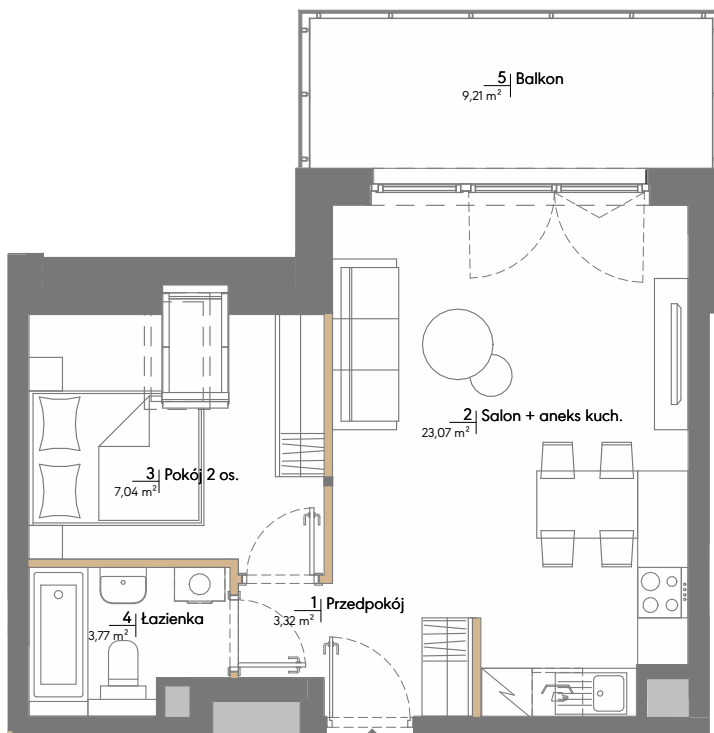

RZUT MIESZKANIA 1.14

37,20 M² 2 PIĘTRO

FOLWARK

JANKOWICE

1898

POWIERZCHNIA UŻYTKOWA

nie uwzględnia powierzchni pod ścianami działowymi

RZUT KONDYGNACJI

1 Przedpokój	3,32 m ²
2 Salon + aneks kuch.	23,07 m ²
3 Pokój 2 os.	7,04 m ²
4 Łazienka	3,77 m ²
RAZEM	37,20 m²

Powierzchnia (bez ścian działowych) 37,94 m²
Powierzchnia pod ścianami działowymi 0,74 m²

Uwaga:

1. Aranżacja lokalu mieszkalnego przedstawiona na rzucie jest przykładowa. W toku dalszego projektowania lub zmian lokatorskich mogą nastąpić zmiany w stosunku do informacji zawartych na karcie katalogowej, w szczególności w układzie pomieszczeń, usytuowaniu elementów nadających się do demontażu, takich jak np. ścianki działowe.
2. Informacje na karcie nie stanowią oferty handlowej w rozumieniu art. 66 kodeksu cywilnego.