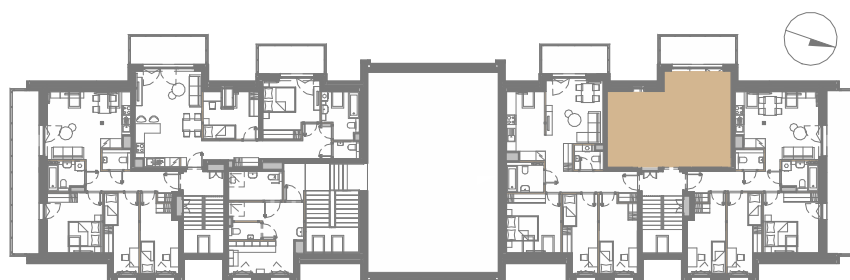

RZUT MIESZKANIA 1.14

37,20 M² 2 PIĘTRO

FOLWARK

JANKOWICE

1898

POWIERZCHNIA UŻYTKOWA

nie uwzględnia powierzchni pod ścianami działowymi

RZUT KONDYGNACJI

1 Przedpokój	3,32 m ²
2 Salon + aneks kuch.	23,07 m ²
3 Pokój 2 os.	7,04 m ²
4 Łazienka	3,77 m ²
RAZEM	37,20 m²

Powierzchnia (bez ścian działowych) 37,94 m²
Powierzchnia pod ścianami działowymi 0,74 m²

Uwaga:

1. Aranżacja lokalu mieszkalnego przedstawiona na rzucie jest przykładowa. W toku dalszego projektowania lub zmian lokatorskich mogą nastąpić zmiany w stosunku do informacji zawartych na karcie katalogowej, w szczególności w układzie pomieszczeń, usytuowaniu elementów nadających się do demontażu, takich jak np. ścianki działowe.
2. Informacje na karcie nie stanowią oferty handlowej w rozumieniu art. 66 kodeksu cywilnego.